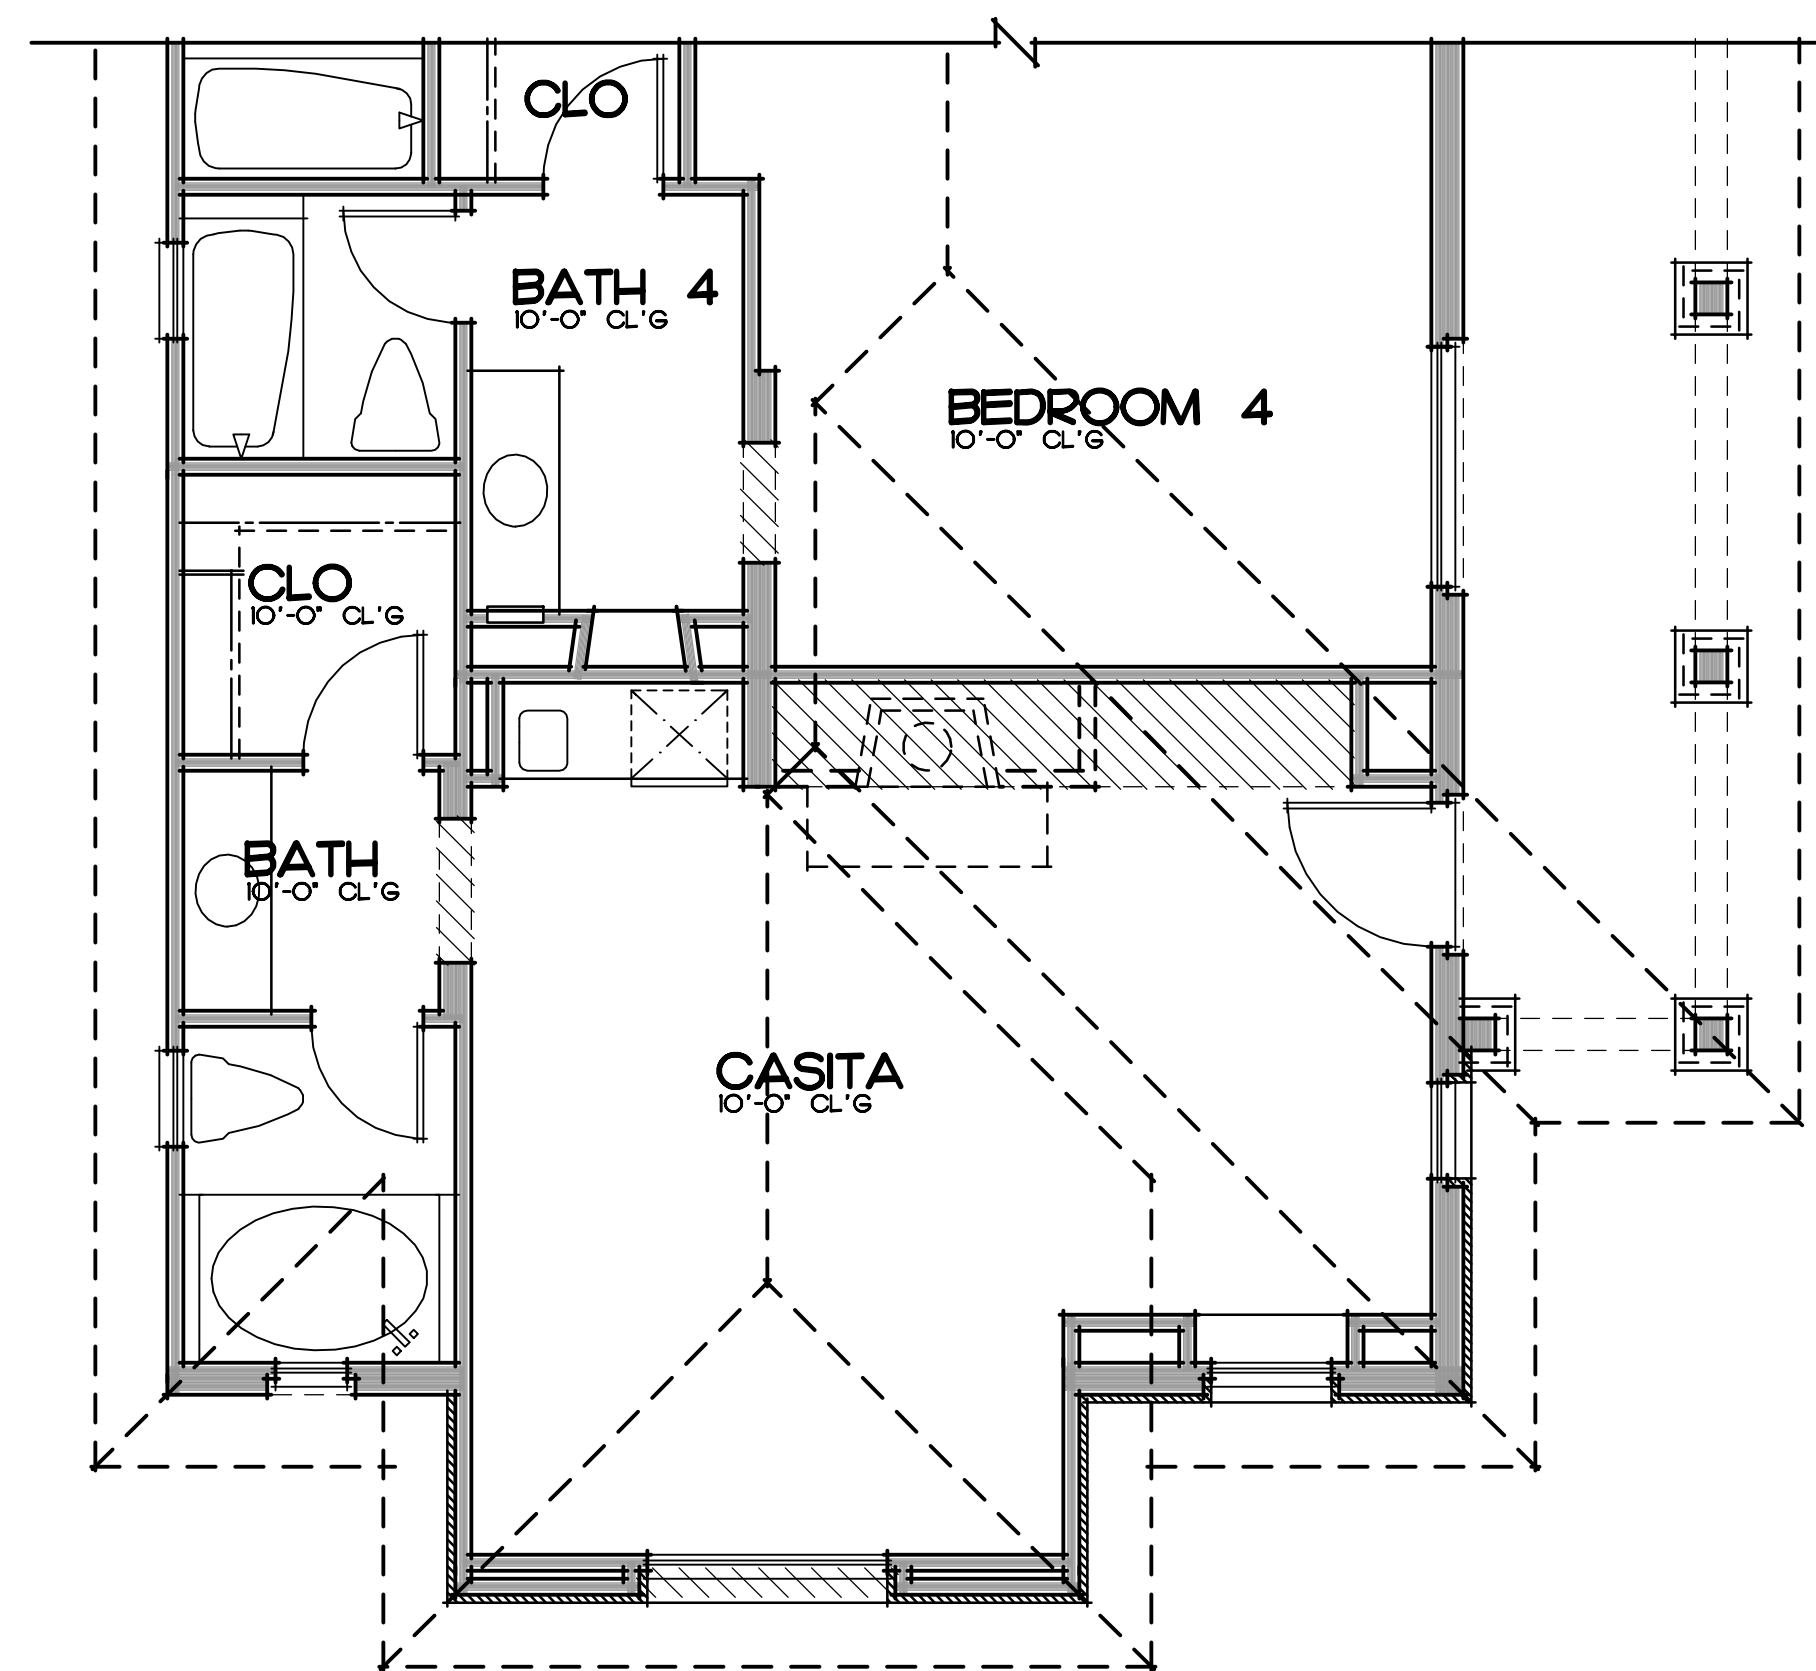

OPTIONAL CASITA LEFT ELEV 'C'

OPTIONAL CASITA LEFT ELEV 'B'

OPTIONAL CASITA LEFT ELEV 'A'

OPTIONAL CASITA FRONT ELEV 'C'

OPTIONAL CASITA FRONT ELEV 'B'

OPTIONAL CASITA FRONT ELEV 'A'

OPTIONAL CASITA PLAN 'C' SCALE: 1/4" = 1'-0"

OPTIONAL CASITA PLAN 'B' SCALE: 1/4" = 1'-0"

OPTIONAL CASITA PLAN 'A' SCALE: 1/4" = 1'-0"