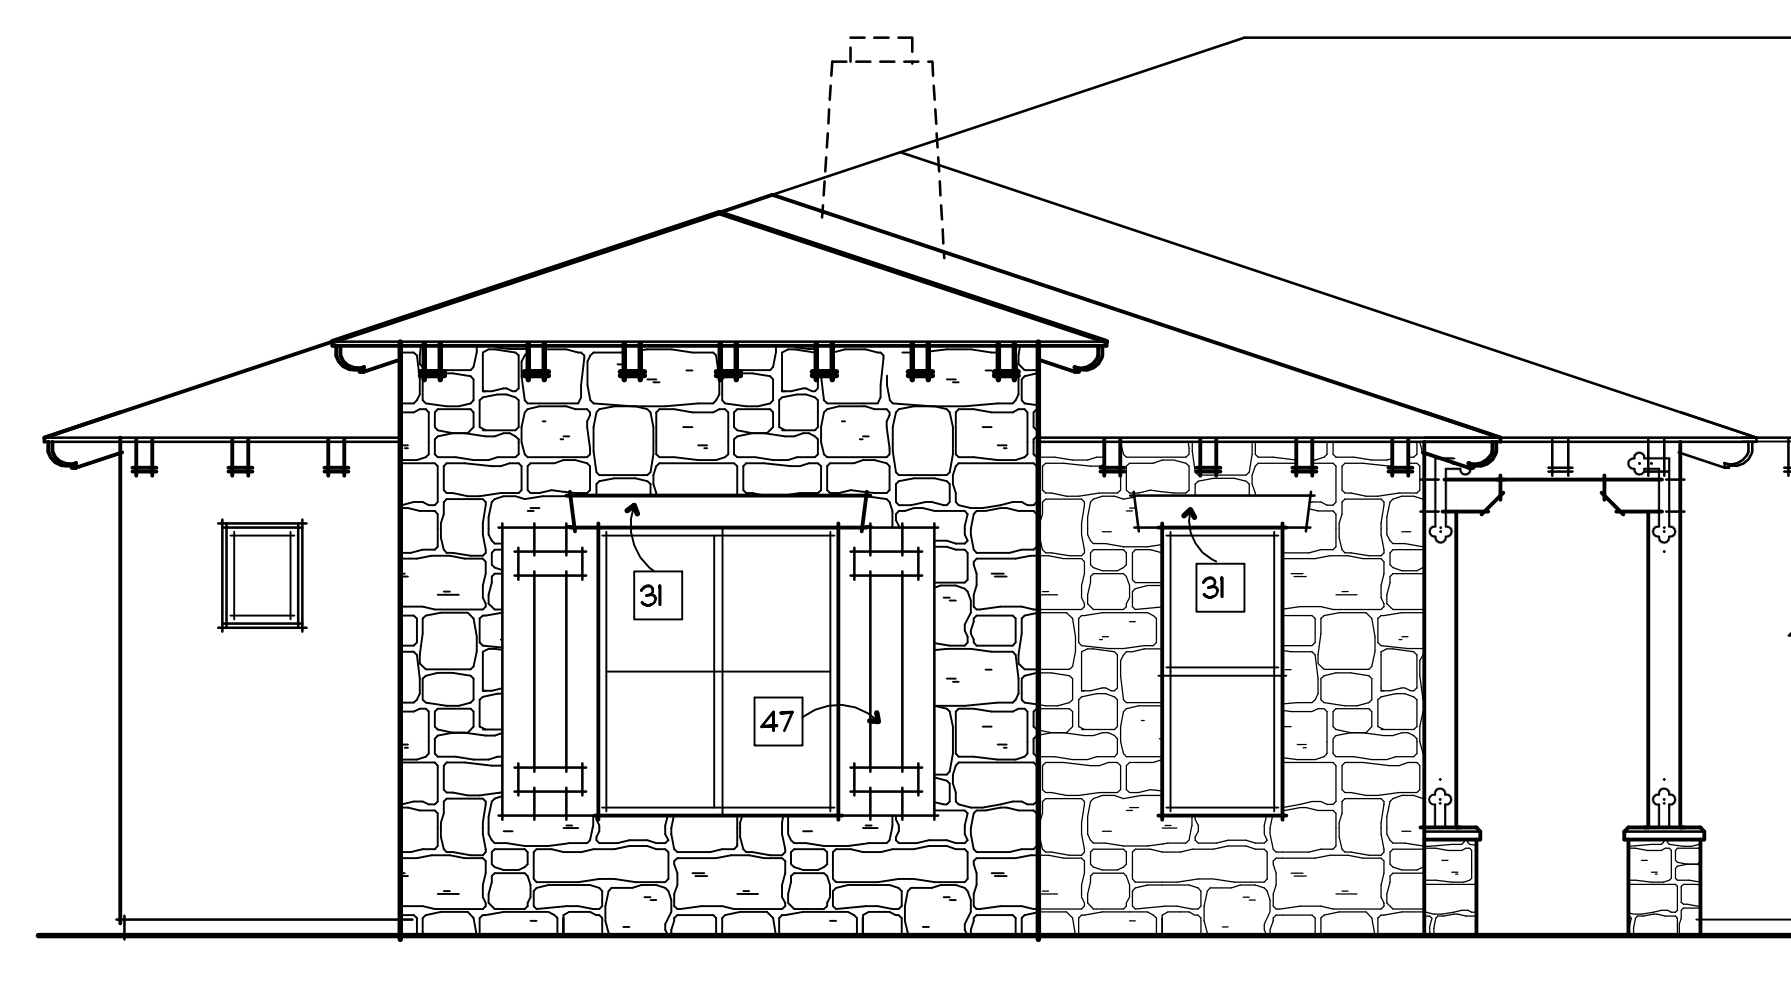

OPTIONAL CASITA LEFT ELEV 'C'

OPTIONAL CASITA LEFT ELEV 'B'

OPTIONAL CASITA LEFT ELEV 'A'

OPTIONAL CASITA FRONT ELEV 'C'

OPTIONAL CASITA FRONT ELEV 'B'

OPTIONAL CASITA FRONT ELEV 'A'

OPTIONAL CASITA PLAN 'C' SCALE: 1/4" = 1'-0"

OPTIONAL CASITA PLAN 'B' SCALE: 1/4" = 1'-0"

OPTIONAL CASITA PLAN 'A' SCALE: 1/4" = 1'-0"