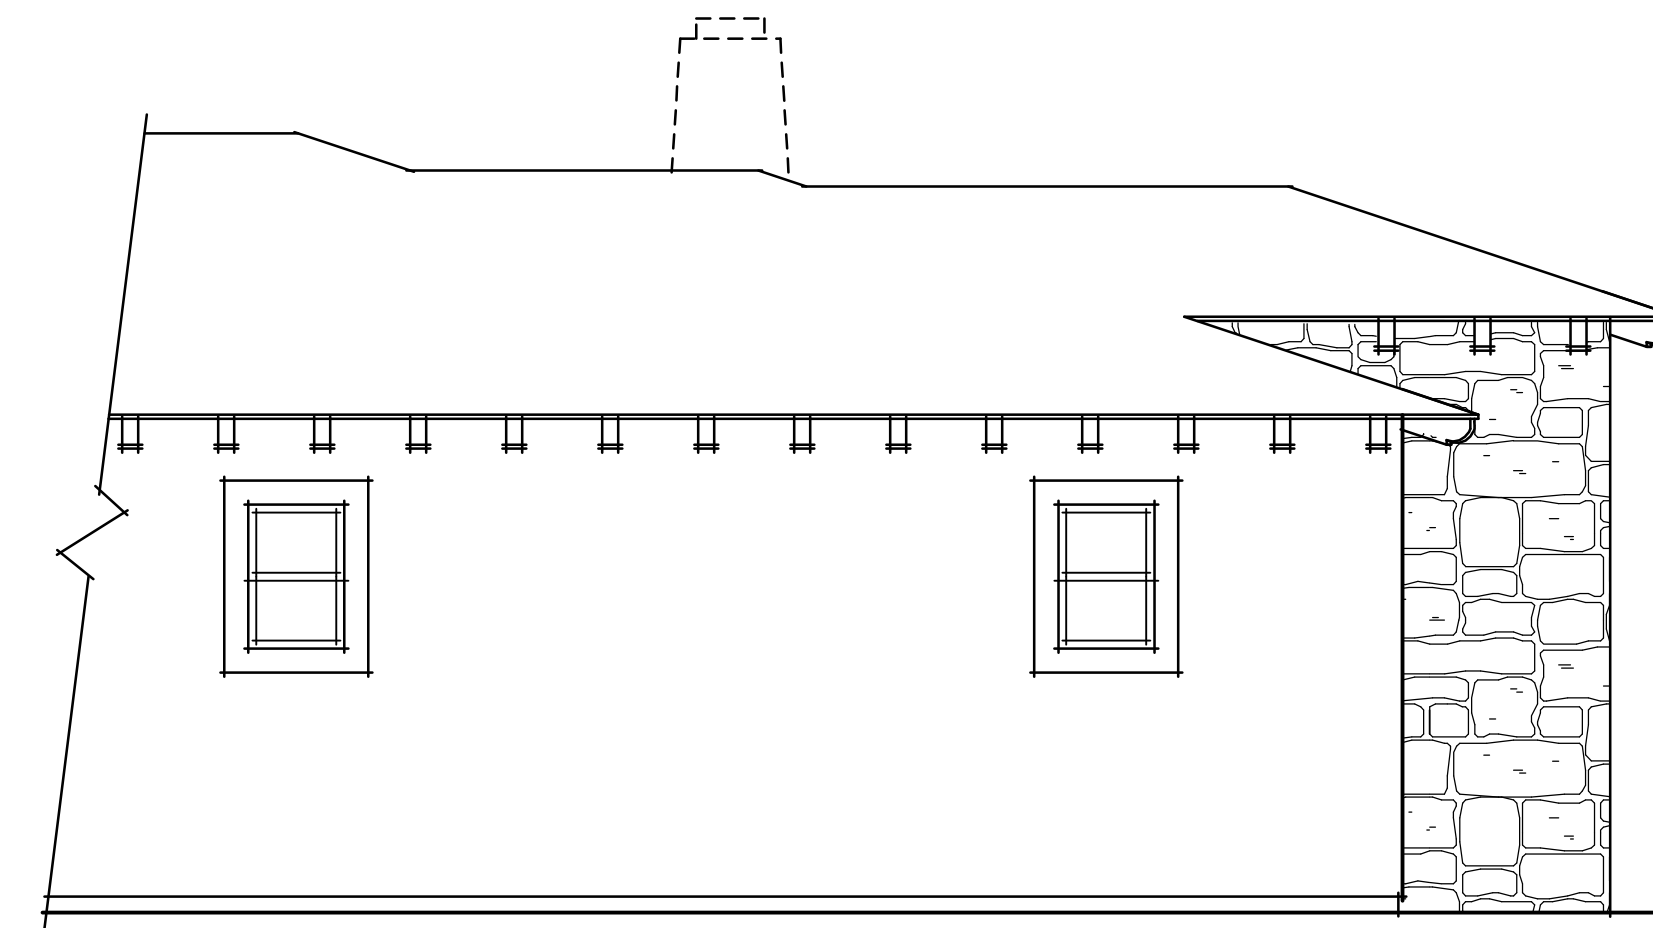

OPTIONAL CASITA LEFT ELEV 'C'

OPTIONAL CASITA LEFT ELEV 'B'

OPTIONAL CASITA LEFT ELEV 'A'

OPTIONAL CASITA FRONT ELEV 'C'

OPTIONAL CASITA FRONT ELEV 'B'

OPTIONAL CASITA FRONT ELEV 'A'

OPTIONAL CASITA PLAN 'C' SCALE: 1/4" = 1'-0"

OPTIONAL CASITA PLAN 'B' SCALE: 1/4" = 1'-0"

OPTIONAL CASITA PLAN 'A' SCALE: 1/4" = 1'-0"