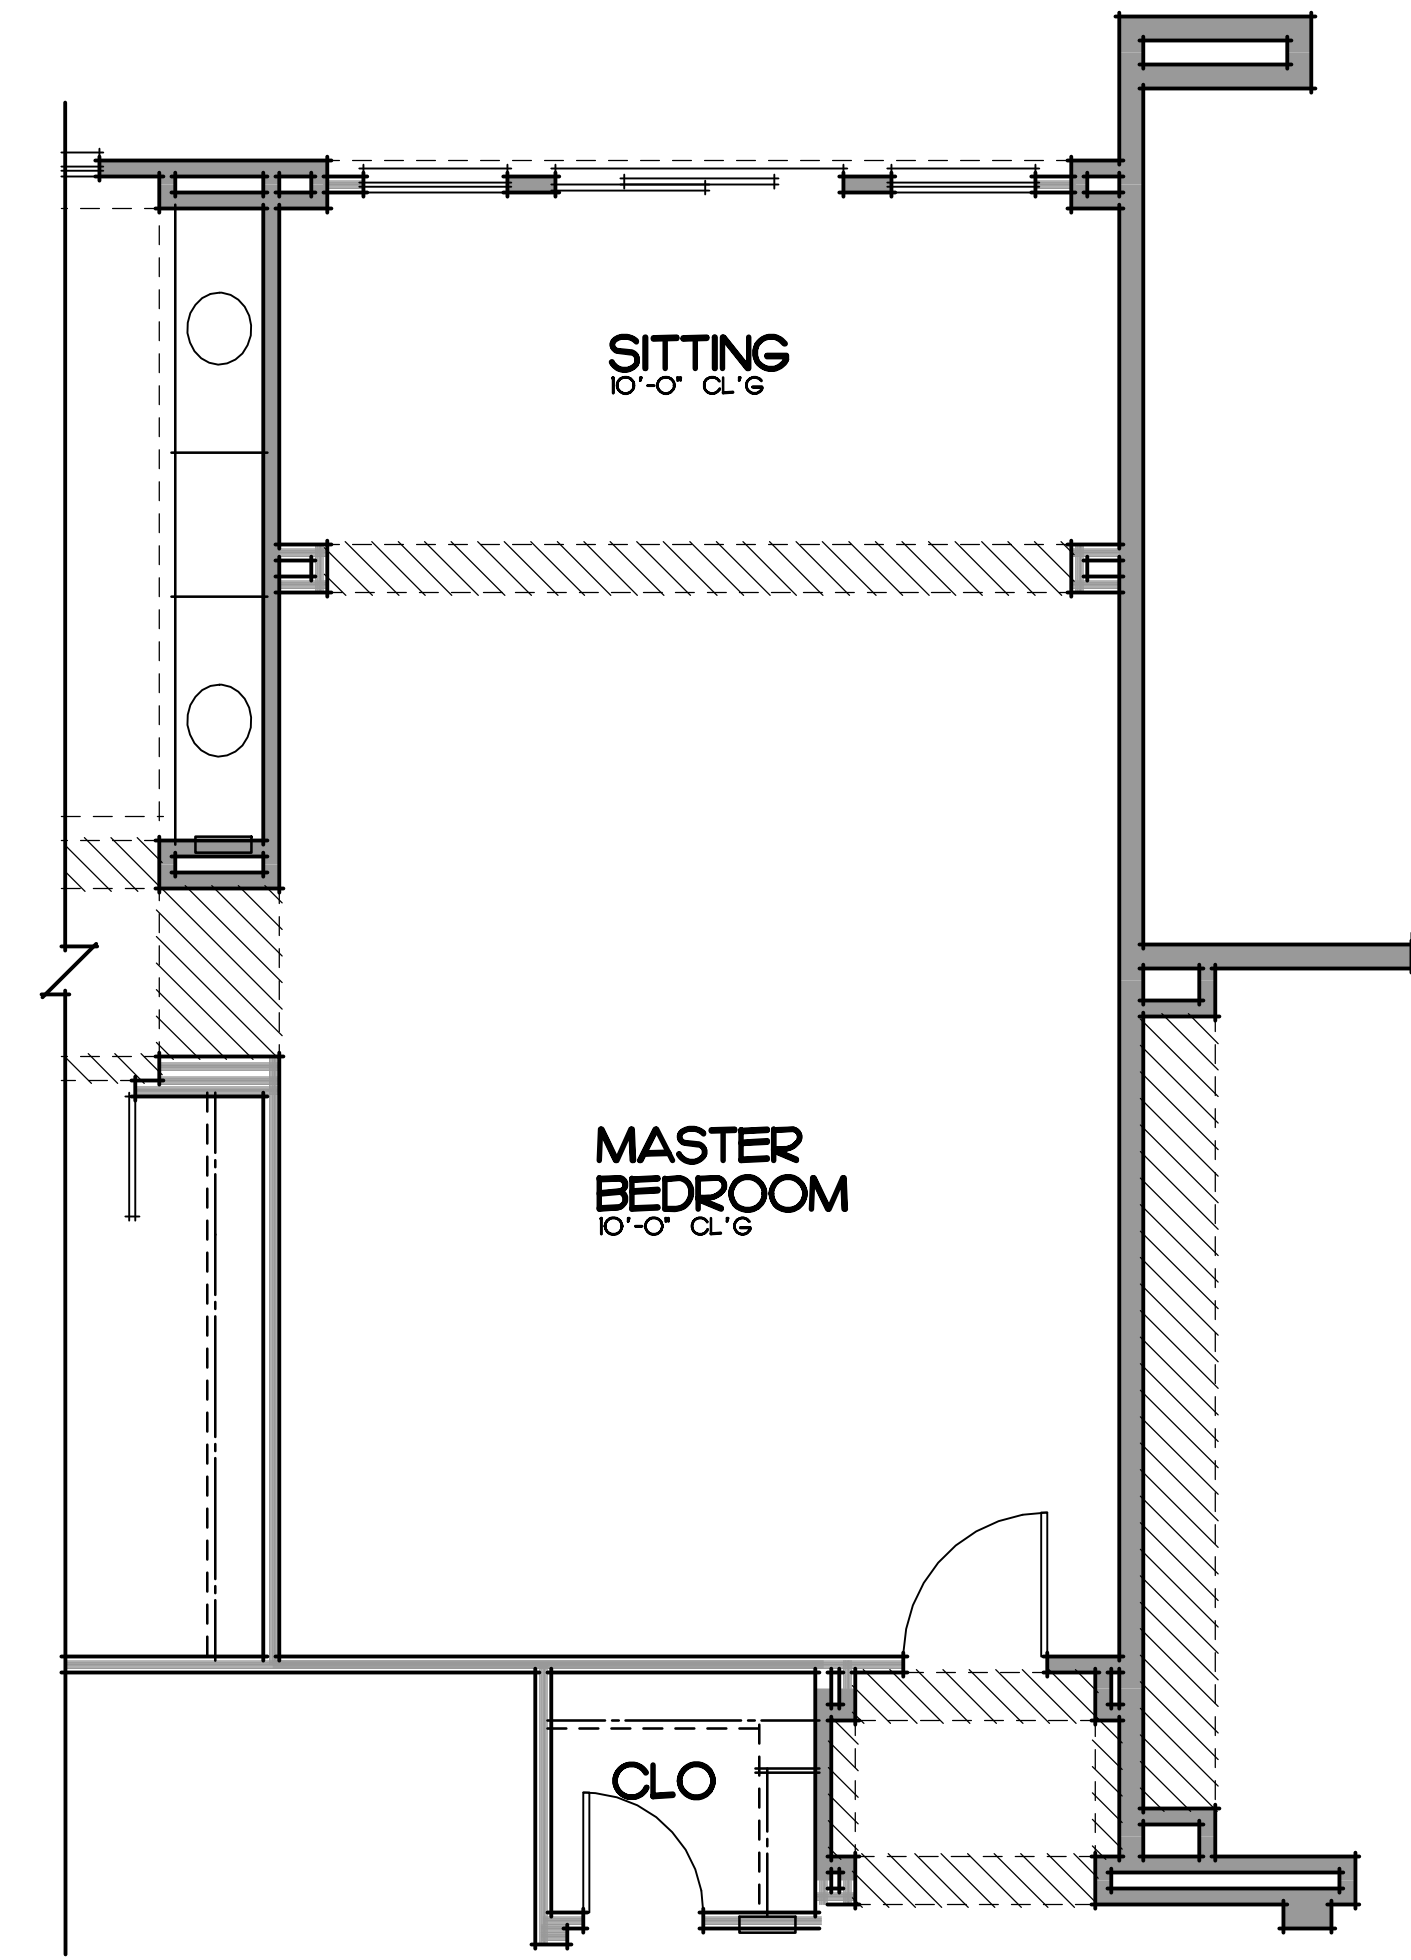

OPTIONAL FIREPLACES & FRENCH DOORS SCALE: 1/4" = 1'-0"

OPTIONAL BEDROOM 5 W/BATH IN LIEU OF HOME THEATER

OPTIONAL FIREPLACE AT CASITA

OPTIONAL HOME OFFICE IN LIEU OF HOME THEATER

OPTIONAL SITTING IN LIEU OF PATIO
+134 SQ. FT.

OPTIONAL FRENCH DOORS & WINDOWS

OPTIONAL HOME OFFICE IN LIEU OF BEDROOM 4