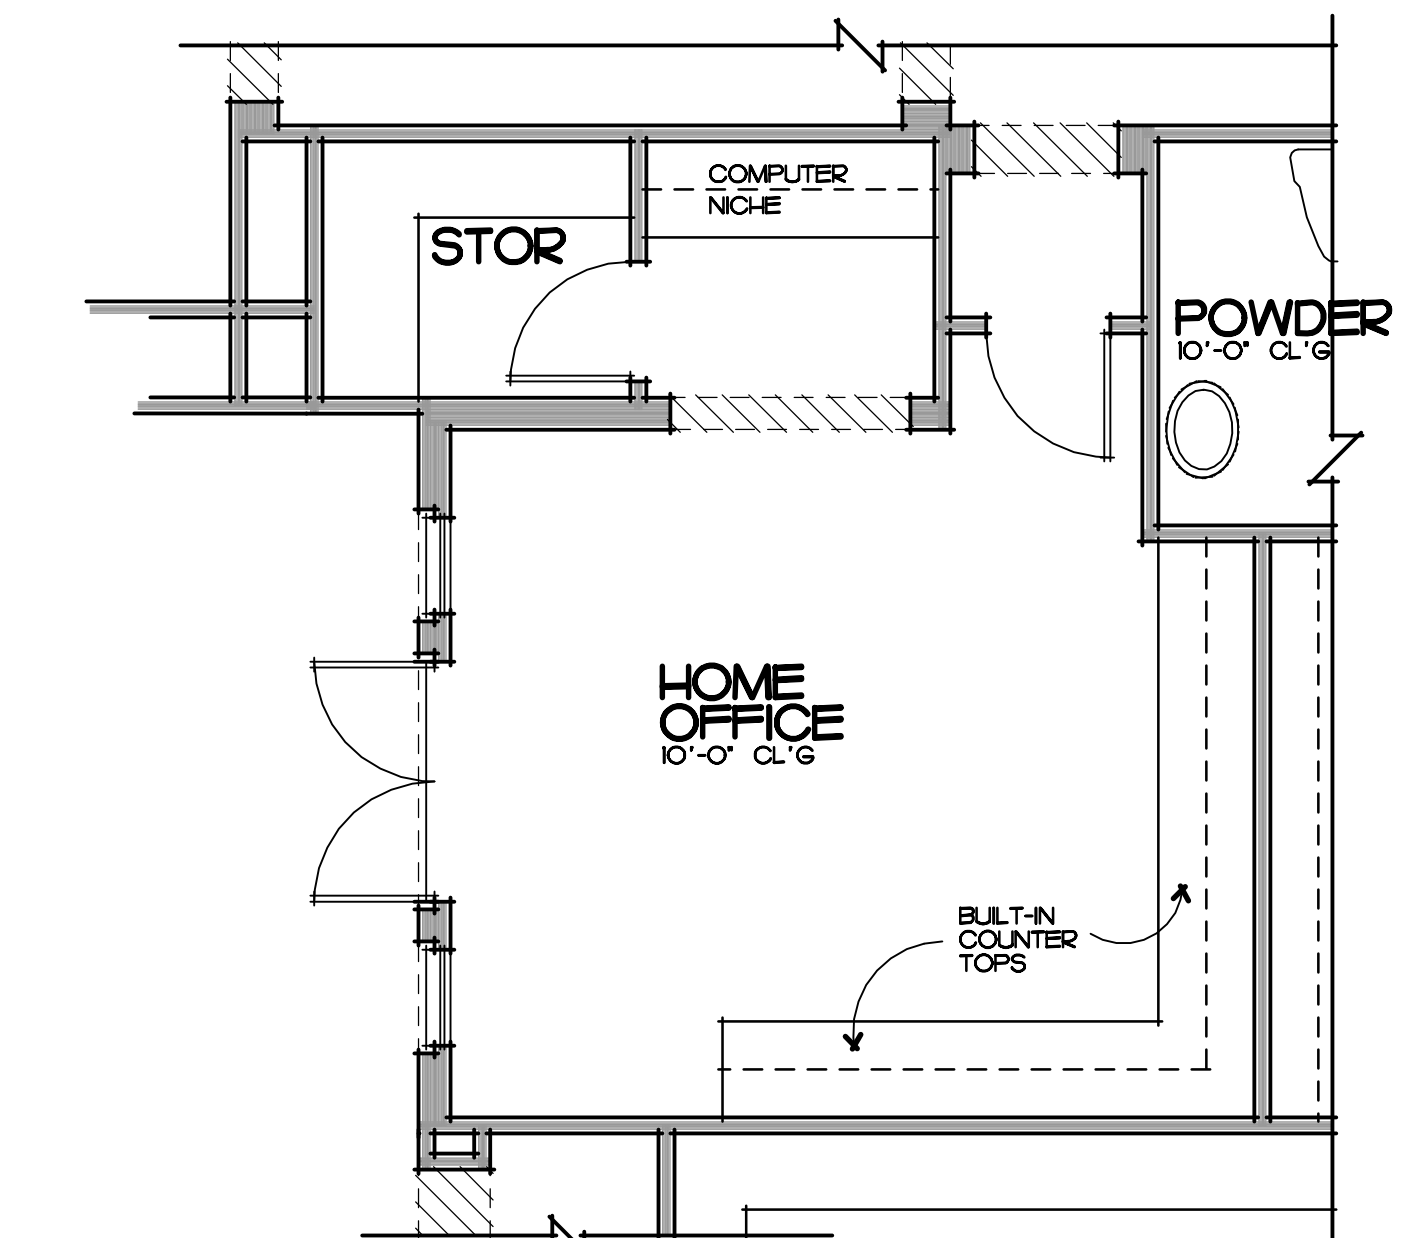

OPTIONAL FIREPLACES & FRENCH DOORS SCALE: 1/4" = 1'-0"

OPTIONAL BEDROOM 5 W/BATH IN LIEU OF HOME THEATER

OPTIONAL FIREPLACE AT CASITA

OPTIONAL HOME OFFICE IN LIEU OF HOME THEATER

OPTIONAL SITTING IN LIEU OF PATIO
+134 SQ. FT.

OPTIONAL FRENCH DOORS & WINDOWS

OPTIONAL HOME OFFICE IN LIEU OF BEDROOM 4