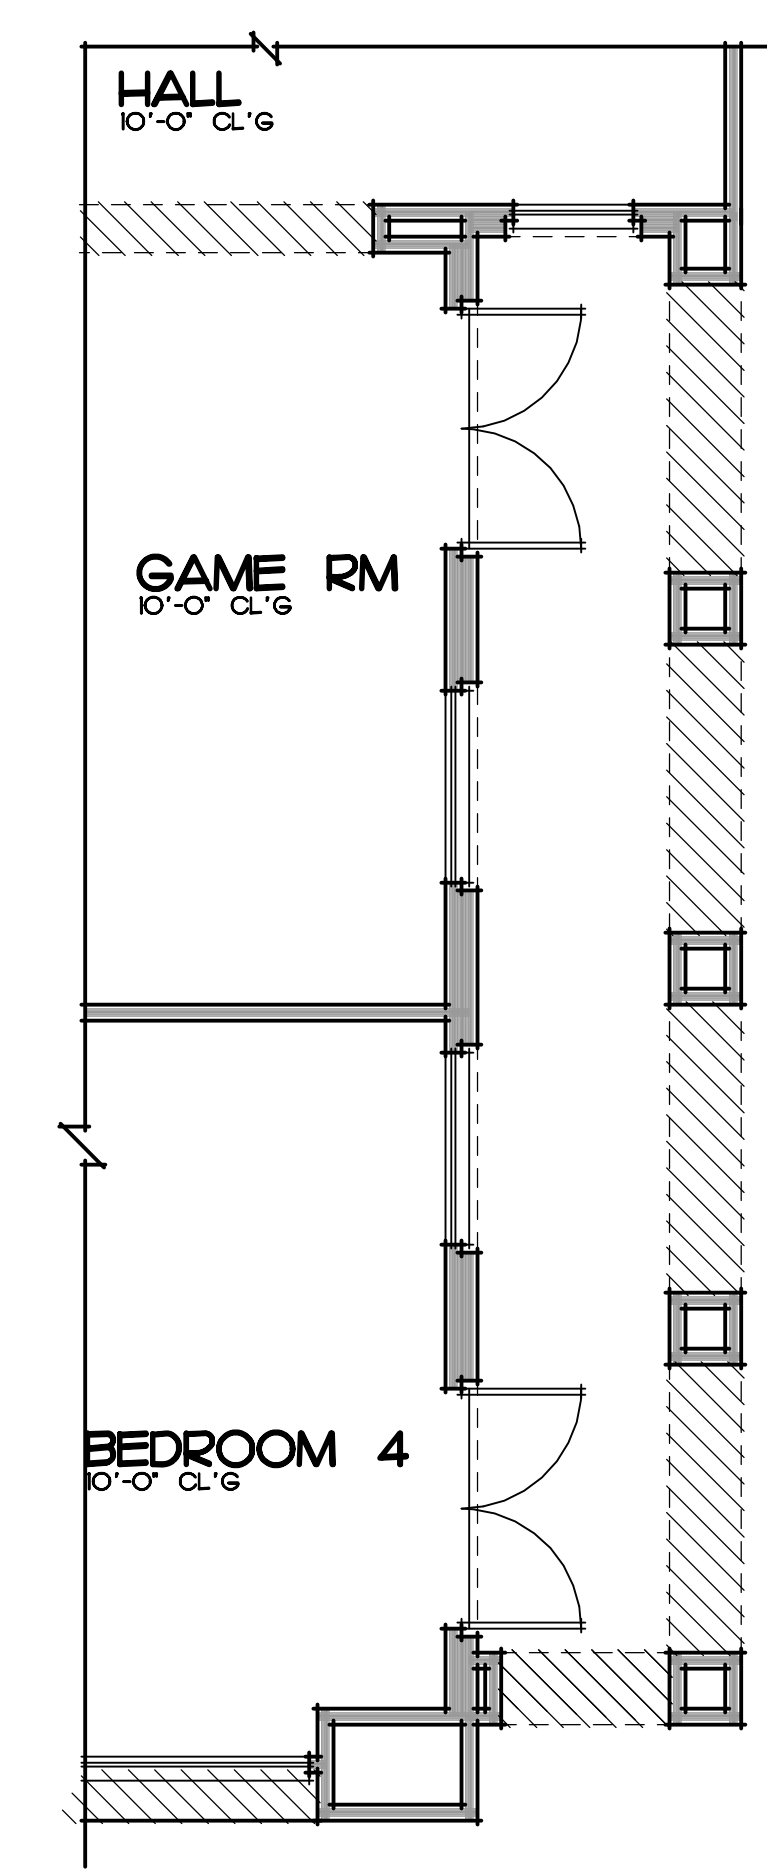

OPTIONAL FIREPLACES & FRENCH DOORS SCALE: 1/4" = 1'-0"

OPTIONAL BEDROOM 5 W/BATH IN LIEU OF HOME THEATER

OPTIONAL FIREPLACE AT CASITA

OPTIONAL HOME OFFICE IN LIEU OF HOME THEATER

OPTIONAL SITTING IN LIEU OF PATIO
+134 SQ. FT.

OPTIONAL FRENCH DOORS & WINDOWS

OPTIONAL HOME OFFICE IN LIEU OF BEDROOM 4