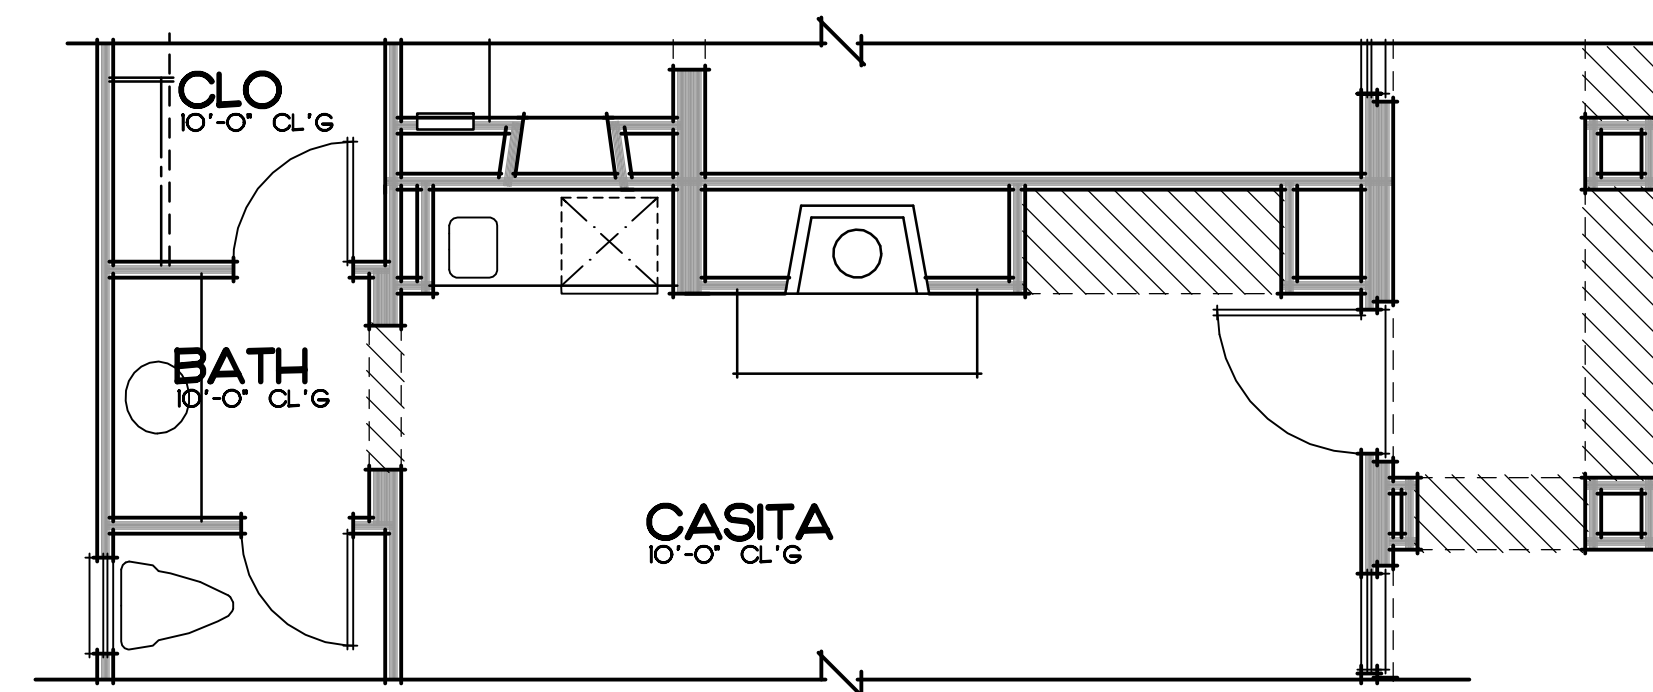

OPTIONAL FIREPLACES & FRENCH DOORS SCALE: 1/4" = 1'-0"

OPTIONAL BEDROOM 5 W/BATH IN LIEU OF HOME THEATER

OPTIONAL FIREPLACE AT CASITA

OPTIONAL HOME OFFICE IN LIEU OF HOME THEATER

OPTIONAL SITTING IN LIEU OF PATIO
+134 SQ. FT.

OPTIONAL FRENCH DOORS & WINDOWS

OPTIONAL HOME OFFICE IN LIEU OF BEDROOM 4