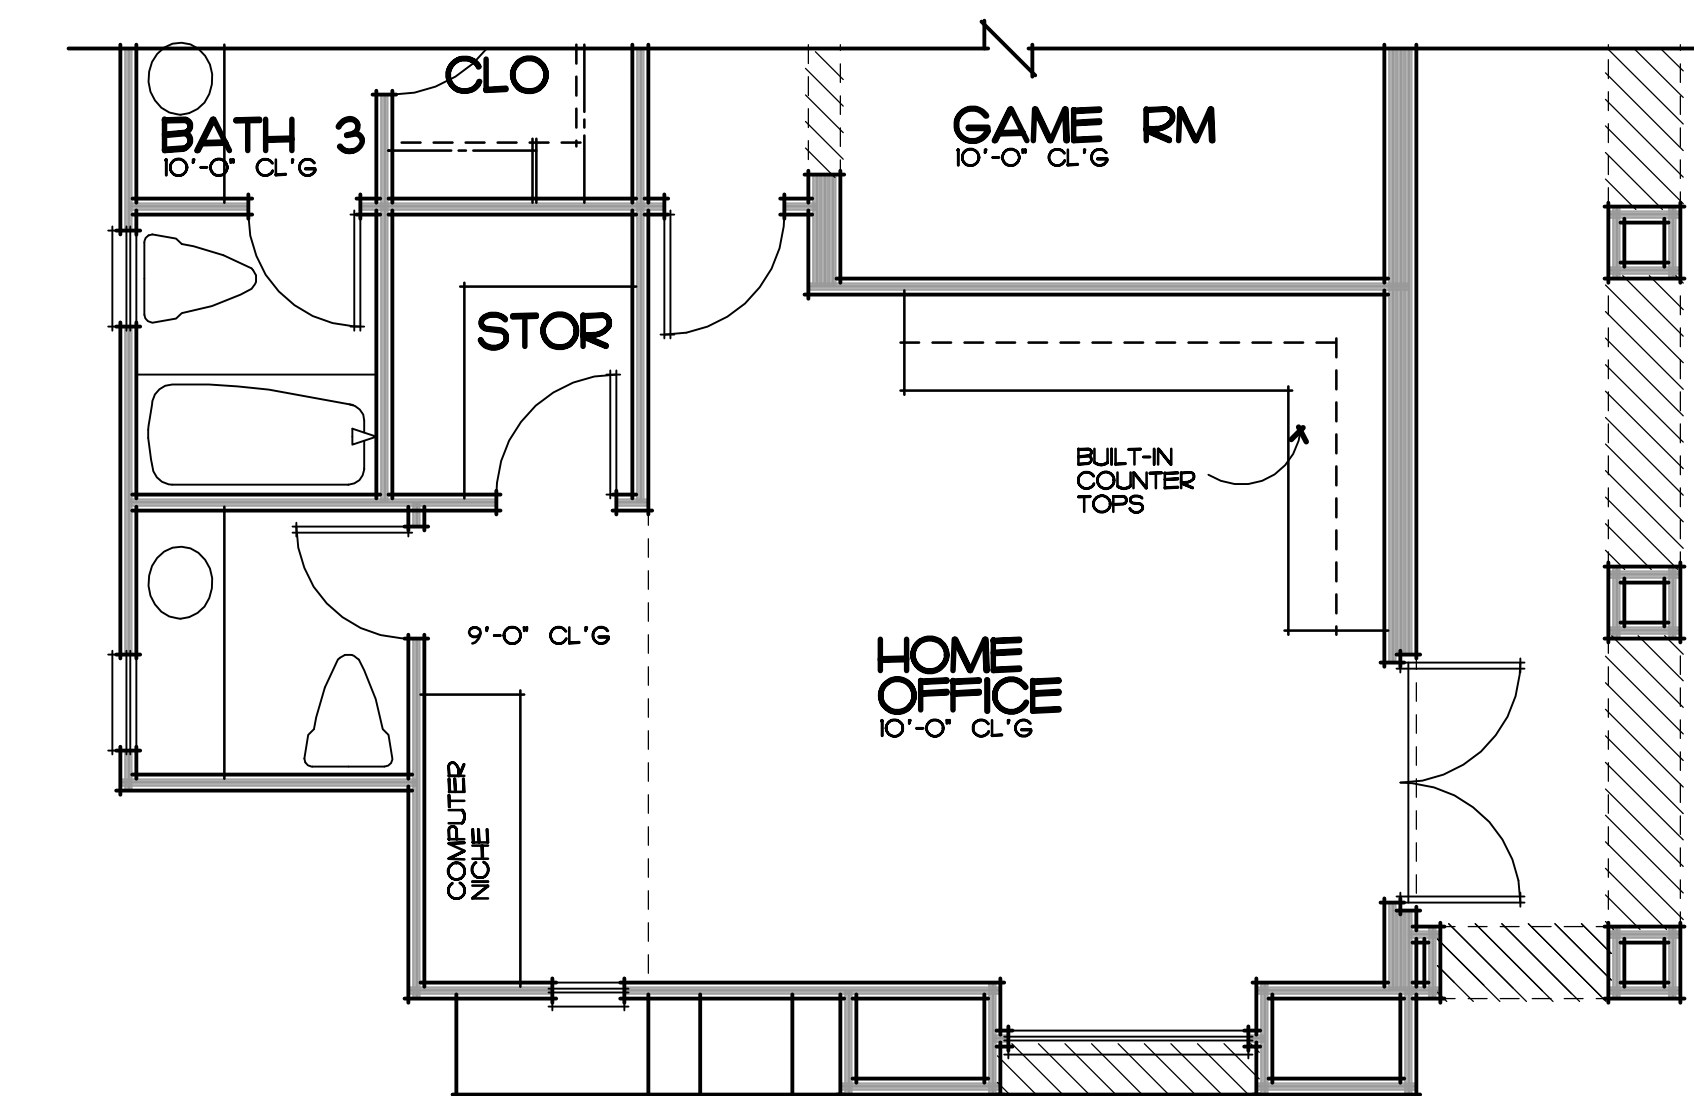

OPTIONAL FIREPLACES & FRENCH DOORS SCALE: 1/4" = 1'-0"

OPTIONAL BEDROOM 5 W/BATH IN LIEU OF HOME THEATER

OPTIONAL FIREPLACE AT CASITA

OPTIONAL HOME OFFICE IN LIEU OF HOME THEATER

OPTIONAL SITTING IN LIEU OF PATIO
+134 SQ. FT.

OPTIONAL FRENCH DOORS & WINDOWS

OPTIONAL HOME OFFICE IN LIEU OF BEDROOM 4